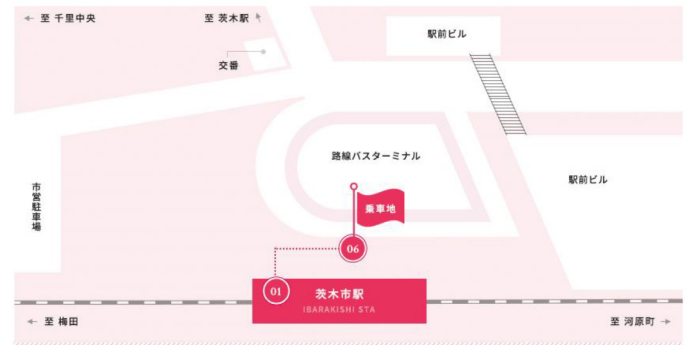

①

QRコードを読み込んで

②

申し込みフォームに必要事項を記入、送信！

③

数日後に、登録したメールアドレスに結果が届きます。

ひろばの近くには芝生のお庭もありますよ。

会場はこの建物になります。お車で越しの際は、この建物前に駐車場がありますのでご利用ください。

ひろばには、動くおもちゃや絵本がいっぱいあるよ！

正門

キャンパス内にはたくさんの草花が咲いています。散策も楽しんでくださいね。

※スクールバス乗り場（JR茨木駅）

JR茨木駅発梅花女子大学行	10時10分
梅花女子大学発JR茨木駅行	12時30分・13時20分

※スクールバス乗り場（阪急茨木市駅）

阪急茨木市駅発梅花女子大学行	10時05分
梅花女子大学発阪急茨木市駅行	12時30分・13時20分