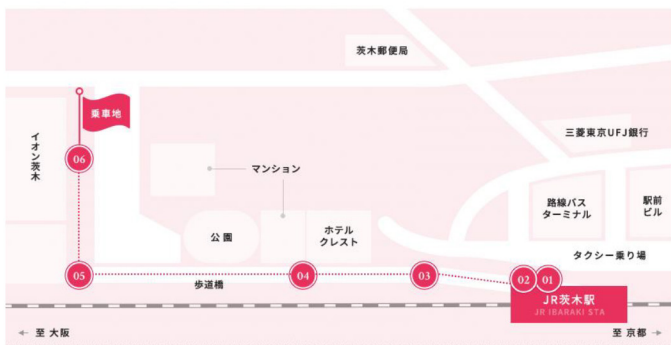

問い合わせ先 kosodate@baika.ac.jp(メールでの対応のみとなります)

梅花女子大学こども教育学科では、地域貢献の一環として、2023年度から学内にて子育てひろば こうめを開催しております。
 0～2歳のお子さんと保護者の方を対象としたひろばです。
 こども教育学科の教員と学生がスタッフとしてお待ちしております。
 ぜひ皆様、遊びに来てくださいね！

申し込み方法

※あらかじめ「kosodate@baika.ac.jp」からのメールが受信できるように設定してから申し込んでください。

①

QRコードを読み込んで

②

申し込みフォームに必要事項を記入、送信！

③

数日後に、登録したメールアドレスに結果が届きます。

ひろばの近くには芝生のお庭もありますよ。

会場はこの建物になります。お車で越しの際は、この建物前に駐車場がありますのでご利用ください。

ひろばには、動くおもちゃや絵本がいっぱいあるよ！

正門

キャンパス内にはたくさんの草花が咲いています。散策も楽しんでくださいね。

※スクールバス乗り場（JR茨木駅）

JR茨木駅発梅花女子大学行	10時10分
梅花女子大学発JR茨木駅行	12時30分・13時20分

※スクールバス乗り場（阪急茨木市駅）

阪急茨木市駅発梅花女子大学行	10時05分
梅花女子大学発阪急茨木市駅行	12時30分・13時20分