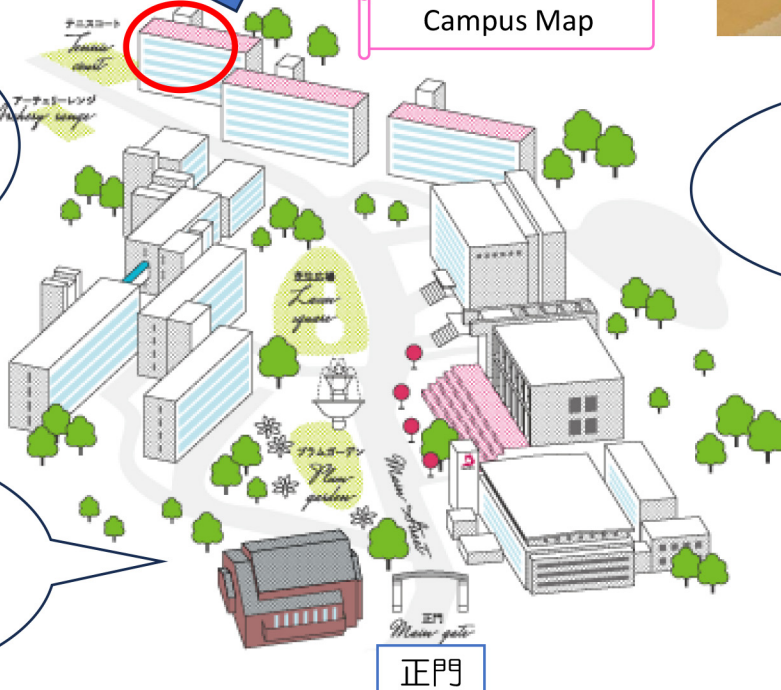

問い合わせ先 kosodate@baika.ac.jp(メールでの対応のみとなります)

梅花女子大学こども教育学科では、地域貢献の一環として、2023年度から学内にて子育てひろば こうめを開催しております。
 0～2歳のお子さんと保護者の方を対象としたひろばです。
 こども教育学科の教員と学生がスタッフとしてお待ちしております。
 ぜひ皆様、遊びに来てくださいね！

申し込み方法

※あらかじめ「kosodate@baika.ac.jp」からのメールが受信できるように設定してから申し込んでください。

①

QRコードを読み込んで

②

申し込みフォームに必要事項を記入、送信！

③

数日後に、登録したメールアドレスに結果が届きます。

ひろばの近くには芝生のお庭もありますよ。

会場はこの建物になります。お車で越しの際は、この建物前に駐車場がありますのでご利用ください。

ひろばには、動くおもちゃや絵本がいっぱいあるよ！

正門

キャンパス内にはたくさんの草花が咲いています。散策も楽しんでくださいね。

※スクールバス乗り場（JR茨木駅）

JR茨木駅発梅花女子大学行	10時10分
梅花女子大学発JR茨木駅行	12時30分・13時20分

※スクールバス乗り場（阪急茨木市駅）

阪急茨木市駅発梅花女子大学行	10時05分
梅花女子大学発阪急茨木市駅行	12時30分・13時20分